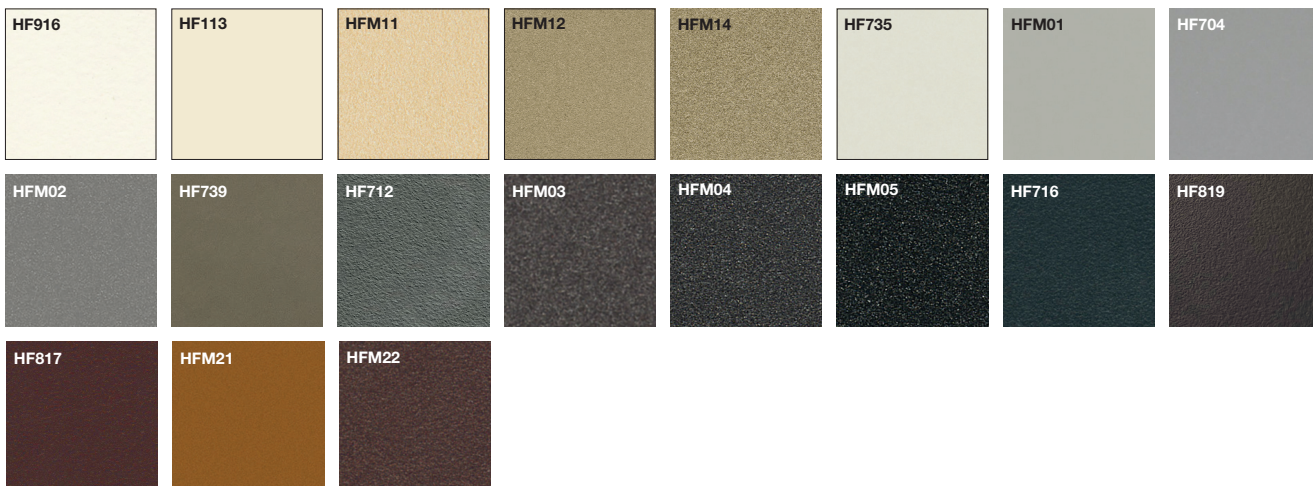

Színek ablakokhoz és ajtókhöz

Alumíniumborítás ablakokhoz

Színek belső és külső ajtóoldalakhoz

Standard színek*

hirest-Színek***

HDS-Színek**

Rozsdamentes acél színek
ablakborításhoz és ajtókhöz

Rozsdamentes acél színek****

***** Valódi fa, nem alkalmas minden beépítési helyzethez. Értékesítési partnerünk szívesen ad önnek tanácsot.

Különleges dekorációk ajtók külső oldalára

SD-színek

Fa Standard színek az ablakok és ajtók belső oldalához

LUCFENYŐ lazúros

FA fedő

VÖRÖSFENYŐ lazúros

DIÓ

TÖLGY

MEGJEGYZÉS: A fa természetes termék, minden ablakot egyedivé tesz. A végső színárnyalat a természetes fa tulajdonságaitól és az impregnálás színárnyalatától függ. Minél markánsabb a fa szerkezete, színe és felülete, annál nagyobb eltérések fordulhatnak elő a színmintáktól.

Műanyag ablakrendszerekhez

Fehér

Műanyag-fehér

Minden ablakrendszerhez elérhető belül és kívül!

KIVÉTELEK: A KF 310 home pure, a KF 410 studio, a KV 350 és a KV 440 kizárólag műanyag-alu rendszerek

Dekorszínek Belső oldal	Aranytölgy	Nemes fehér	Ébenfa fekete	Sötétszürke
	KF 510			X
KF 520			X	X
KF 310	X	X	X	X
KV 350	X	X	X	X
KF 410 studio		X		X
KF 410 home pure		X		X
KF 410 home soft	X	X		
KF 410 ambiente	X	X		
KV 440 home pure		X		X
KV 440 home soft	X	X		
KV 440 ambiente	X	X		
KS 430	X	X	X	X